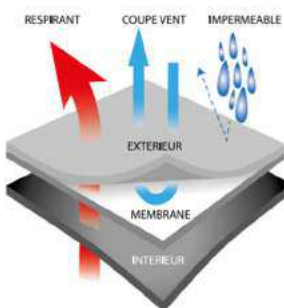

Guêtres renforcées avec crochets à lacet

Chaussons préformés en néoprène 4 mm